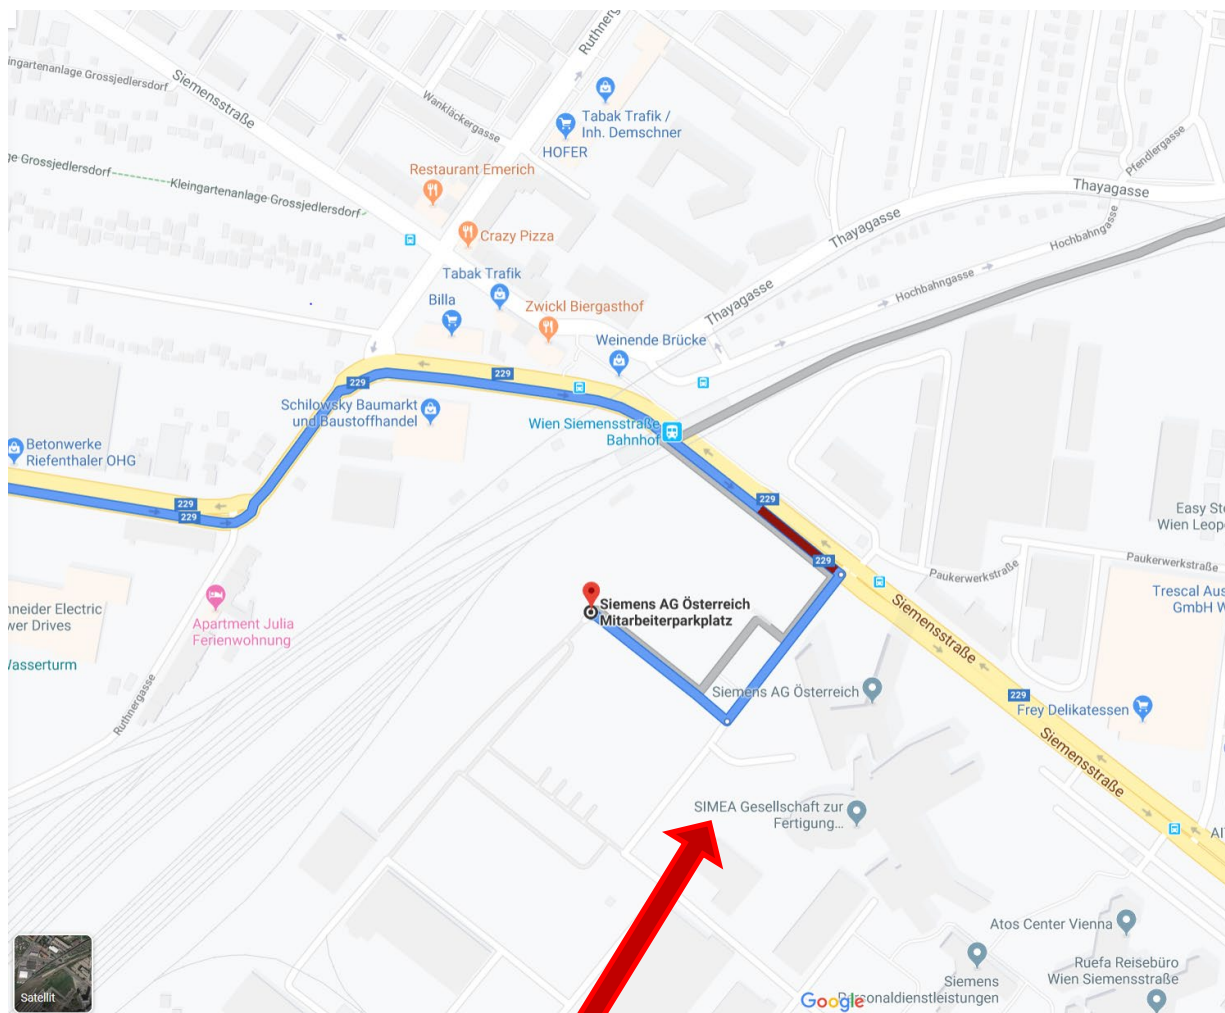

## ANREISE MTD-FORUM

**Haupteingang Siemens City (Portier)**  
**Siemensstraße 90, 1211 Wien**

### Anreise mit dem Pkw:

Mitarbeiterparkplatz Siemens AG, Franz-Sebek-Straße, ca. 10 Min. Fußweg

### Öffentliche Anreise:

S-Bahn: S1, S2, S7 und Regionalzüge der ÖBB, Station Siemensstraße

Bus: 31A, Franz-Sebek-Straße oder 28A, Siemensstraße/Heinrich-von-Buol-Gasse