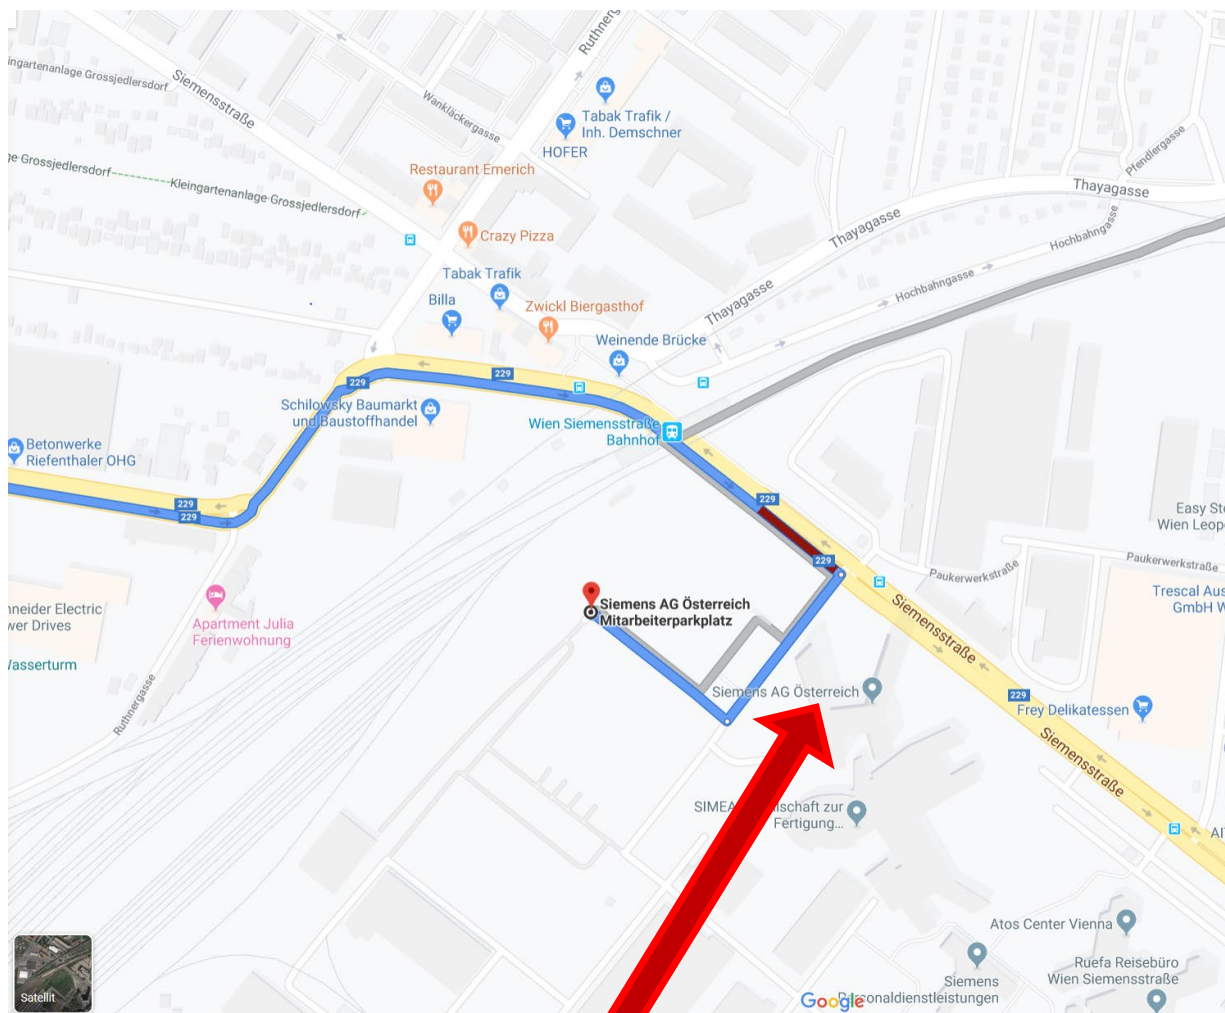

## ANREISE MTD-FORUM

**Haupteingang Siemens City (Portier)**  
**Siemensstraße 90, 1211 Wien**

### Anreise mit dem Pkw:

Mitarbeiterparkplatz Siemens AG, Franz-Sebek-Straße, ca. 10 Min. Fußweg

### Öffentliche Anreise:

S-Bahn: S1, S2, S7 und Regionalzüge der ÖBB, Station Siemensstraße

Bus: 31A, Franz-Sebek-Straße oder 28A, Siemensstraße/Heinrich-von-Buol-Gasse